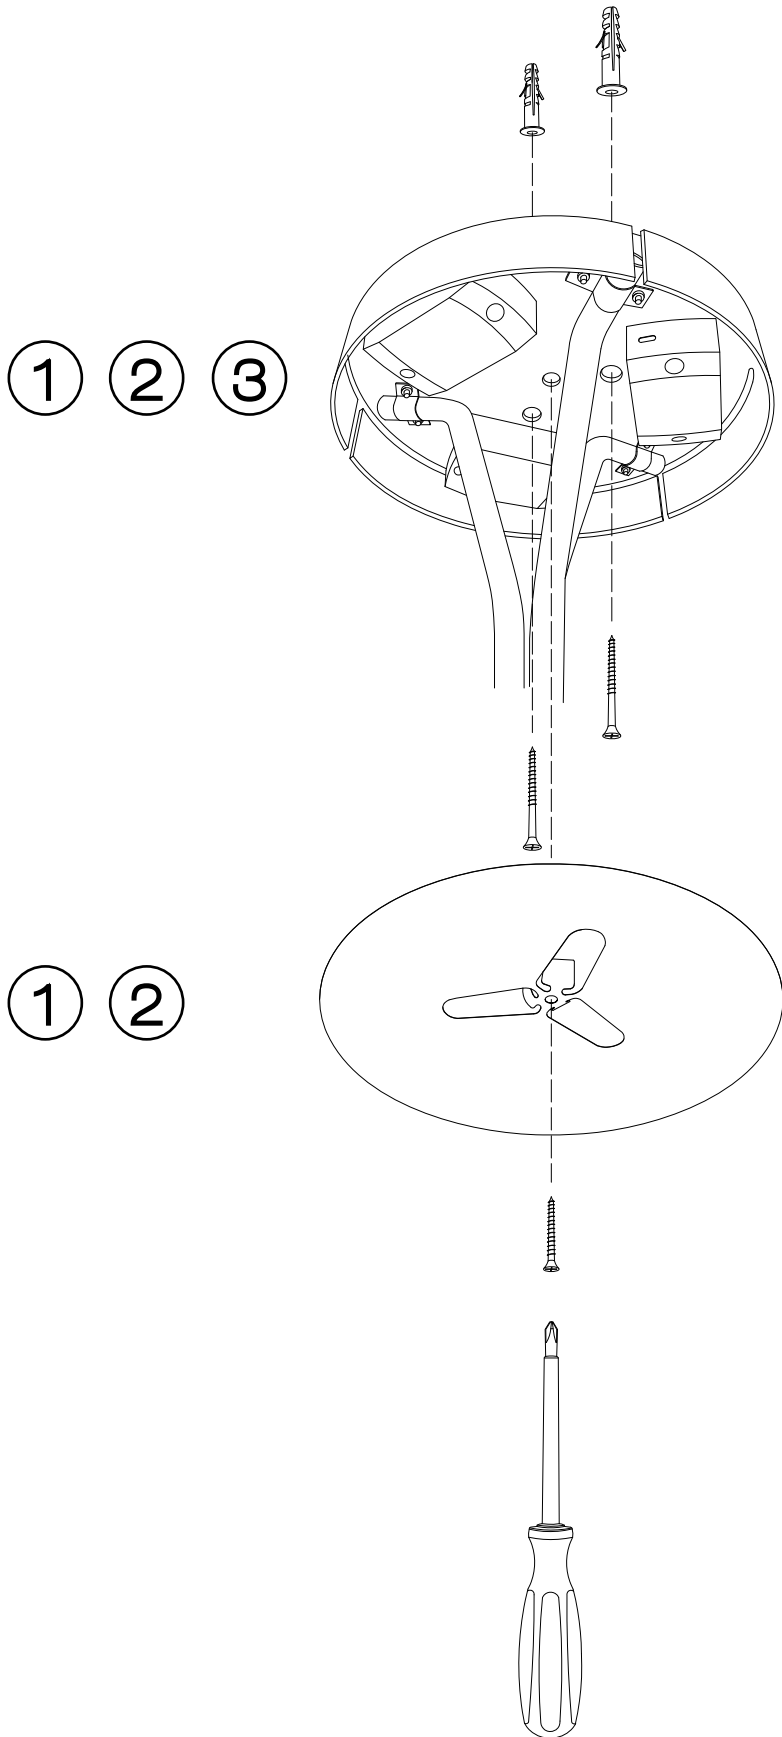

Funktionen der Lampe ° Functions of the lamp