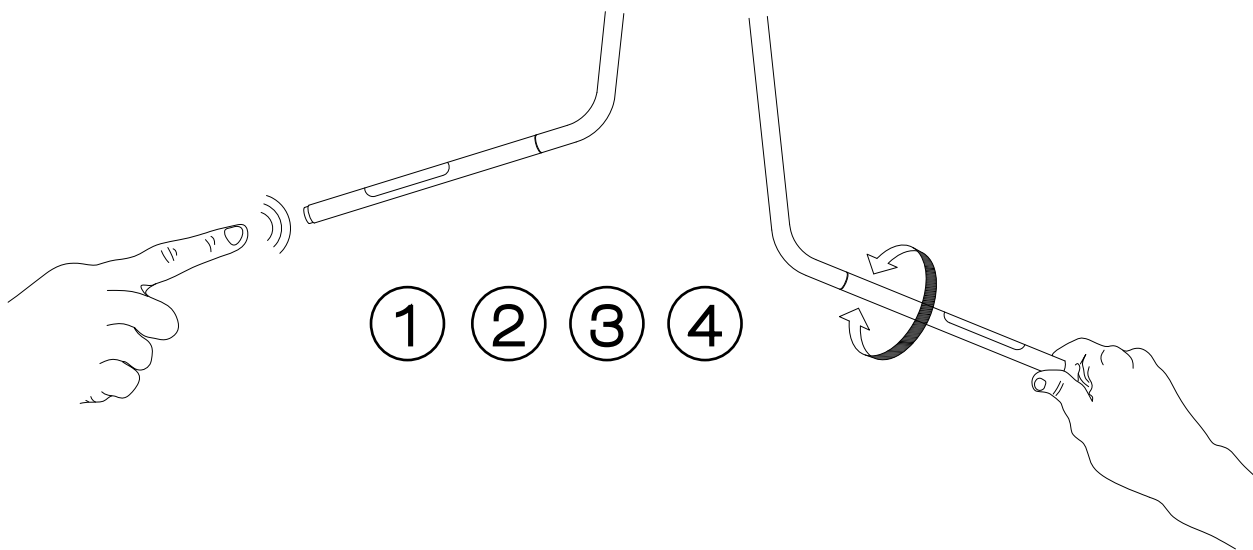

INFO
LE 003

.lto alto

CIMCIMA.™

Funktionen der Lampe ° Functions of the lamp

Funktionen der Lampe ° Functions of the lamp

DEUTSCH

1

Bitte die Leuchte ausschließlich mit einem trockenen Microfasertuch für empfindliche Oberflächen und in abgekühltem Zustand säubern.

4

Der Leuchtenkopf ist um seine Längsachse um 270° drehbar.

5

Aufgrund der speziellen Ausführungen des Leuchtenkabels ist es möglich, die Leuchte in alle gewünschten Richtungen zu biegen und an die räumliche Situation anzupassen. Bitte vermeiden Sie das Kabel in unmittelbarer Nähe (5 cm) vom Leuchtenkopf zu biegen.

3

Switch: ON / OFF (each lampshade can be turned off or switched on individually by a push button switch)

4

The lampshade can be rotated around its longitudinal axis by 270°.

5

Due to the special cable design it is posible to bend the lamp in any direction to fit in the local conditions/needs. Please keep a distance of at least 5 cm between lampshade and cabel.

TECHNISCHE DATEN

| | |
|-------------------------------|---|
| Fassung | LED |
| Montageart | Deckenaufbau |
| Lichtaustritt | direkt |
| Lichtstrom (gesamt) | 795 lm |
| Farbtemperatur | 3500 K |
| RA | > 90 |
| Weißbeindruck | neutralweiss |
| Oberfläche | Gummi, Pulverlack |
| Werkstoff des Gehäuses | Stahl, Edelstahl, Gummi |
| Werkstoff des Leuchtenschirms | Aluminium |
| Nennspannung | 220 - 240 V |
| Netzfrequenz | 50 / 60 Hz |
| Leistungsaufnahme gesamt | 9,66 W (3 x 3,22 W) |
| Betriebsgerät | Treiber |
| Schutzklasse | I |
| Dimmbarkeit | Nein |
| Höhenverstellbarkeit | Ja |
| Maßangaben | Baldachin D = 200 mm / H = 40 mm, Kabel/Leuchtenkopf D = 10mm, 3 verschiedene Armlängen (1000/1100/1200mm), weitere Gestalt abhängig von der Verformung |
| Pendellänge von / bis | 150 mm / 1200 mm (gesamte Kabellänge verformbar) |
| Nettogewicht | 1,5 kg |
| Sonderlänge möglich | Ja |
| Brandschutz „F“ | Ja |