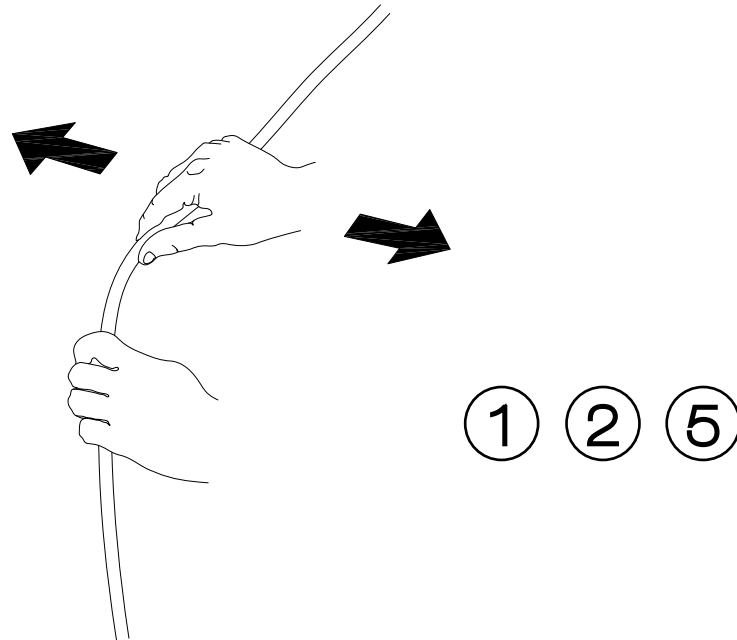

INFO
LE 003

.lto alto

CIMCIMA.™

Funktionen der Lampe ° Functions of the lamp

Funktionen der Lampe ° Functions of the lamp

DEUTSCH

1

Bitte die Leuchte ausschließlich mit einem trockenen Microfasertuch für empfindliche Oberflächen und in abgekühltem Zustand säubern.

4

Der Leuchtenkopf ist um seine Längsachse um 270° drehbar.

5

Aufgrund der speziellen Ausführungen des Leuchtenkabels ist es möglich, die Leuchte in alle gewünschten Richtungen zu biegen und an die räumliche Situation anzupassen. Bitte vermeiden Sie das Kabel in unmittelbarer Nähe (5 cm) vom Leuchtenkopf zu biegen.

3

Switch: ON / OFF (each lampshade can be turned off or switched on individually by a push button switch)

4

The lampshade can be rotated around its longitudinal axis by 270°.

5

Due to the special cable design it is posible to bend the lamp in any direction to fit in the local conditions/needs. Please keep a distance of at least 5 cm between lampshade and cabel.

TECHNISCHE DATEN

| | |
|-------------------------------|---|
| Fassung | LED |
| Montageart | Deckenaufbau |
| Lichtaustritt | direkt |
| Lichtstrom (gesamt) | 795 lm |
| Farbtemperatur | 3500 K |
| RA | > 90 |
| Weißbeindruck | neutralweiss |
| Oberfläche | Gummi, Pulverlack |
| Werkstoff des Gehäuses | Stahl, Edelstahl, Gummi |
| Werkstoff des Leuchtenschirms | Aluminium |
| Nennspannung | 220 - 240 V |
| Netzfrequenz | 50 / 60 Hz |
| Leistungsaufnahme gesamt | 9,66 W (3 x 3,22 W) |
| Betriebsgerät | Treiber |
| Schutzklasse | I |
| Dimmbarkeit | Nein |
| Höhenverstellbarkeit | Ja |
| Maßangaben | Baldachin D = 200 mm / H = 40 mm, Kabel/Leuchtenkopf D = 10mm, 3 verschiedene Armlängen (1000/1100/1200mm), weitere Gestalt abhängig von der Verformung |
| Pendellänge von / bis | 150 mm / 1200 mm (gesamte Kabellänge verformbar) |
| Nettogewicht | 1,5 kg |
| Sonderlänge möglich | Ja |
| Brandschutz „F“ | Ja |